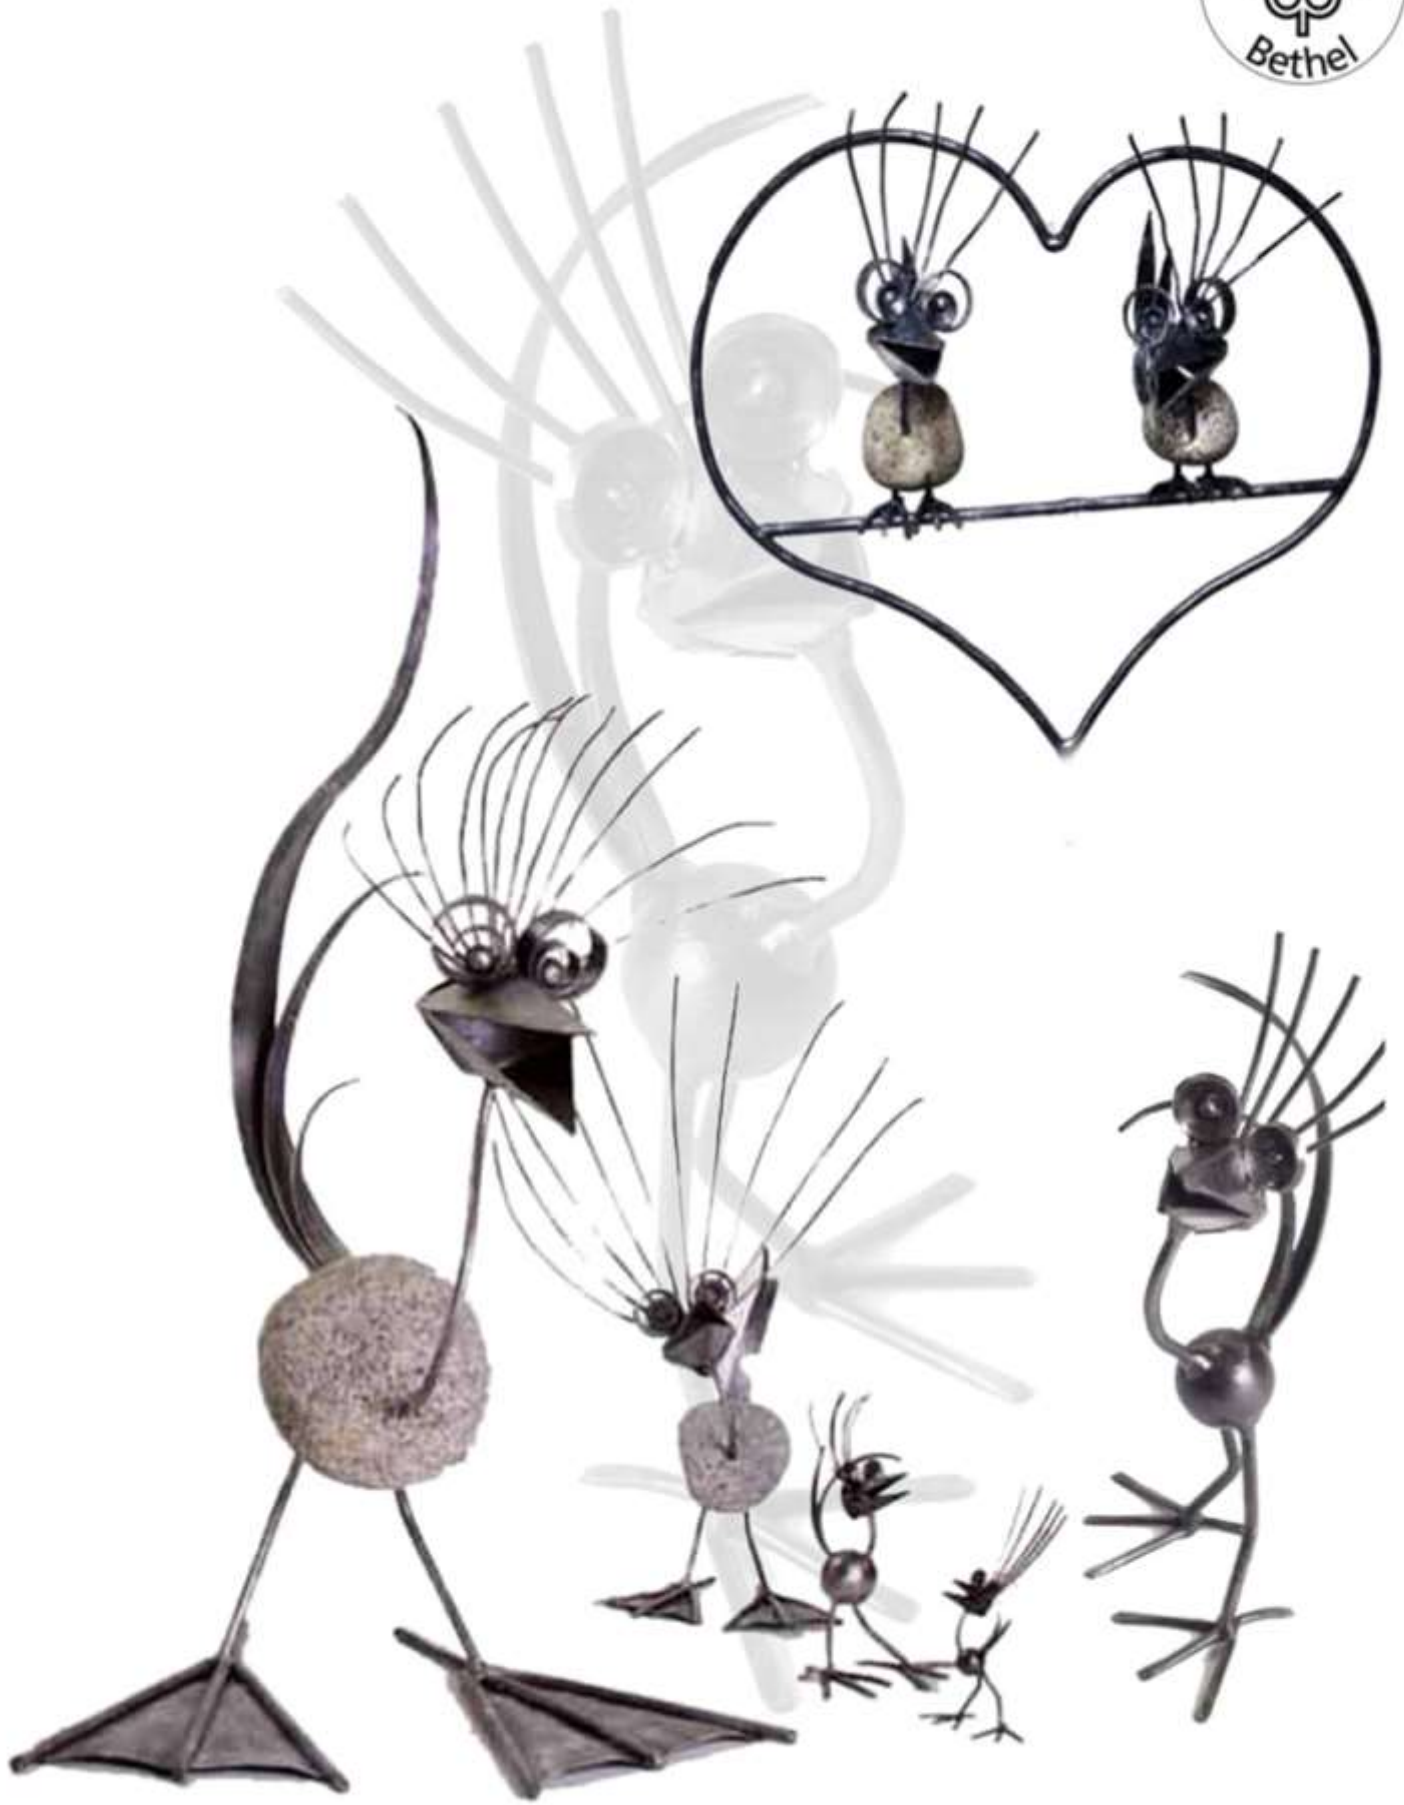

Für jeden Anlass
das richtige Präsent

Verbogener Paragraf

Der Verbogene Paragraf ist ein symbolischer Preis, der als „Wanderpokal“ an Sozialleistungsträger mit kritikwürdiger Rechtsvollzugspraxis überreicht wird.

Die etwa 50 cm hohe Metallskulptur besteht aus einem Männchen, das mit Energie ein Paragrafensymbol verbiegt.

In Wahrnehmung der Interessen der Leistungsempfänger von Arbeitslosengeld beobachtet die EvO laufend die tatsächliche Umsetzung und Realisierung von Rechtsansprüchen Sozialleistungsberechtigter in allen Teilen der Bundesrepublik und erhält durch Rückmeldungen und Beobachtungen Kenntnis von defizitären und rechtswidrigen Verwaltungsvollzügen.

Gebal-Großfiguren

ca. 100 cm bis
Lebensgroß

auf Wunsch auch
verzinkt und lackiert

Jetzt wird's tierisch

Der natürliche Lebensraum unserer
Steinvögel ist **Ihr** Garten

Alle Steinvögel und Objekte für den Außenbereich
sind feuerverzinkt, grundiert und lackiert