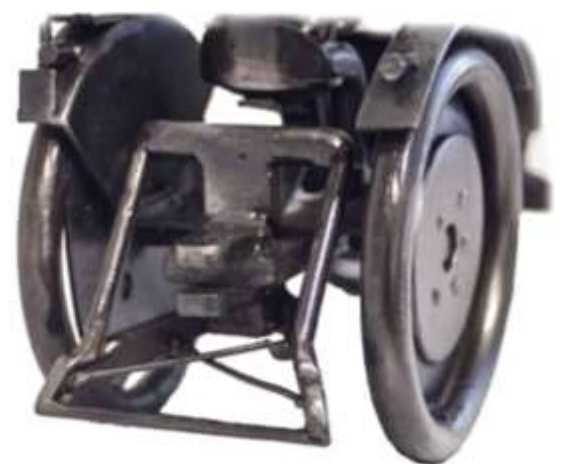

Jedes Stück ein
handgefertigtes Unikat

Individuell nach Ihren Wünschen
hergestellt

Gebal-Kleinfiguren
ca. 15 bis 20 cm hoch
ab ca. 40,- €

Unsere einmaligen
Gebal-Figuren

ca.50 cm hoch
ab 120,- €

Prof. Dr. Norbert Lammert

Eine Gebal - Figur

August 2015

Der Werdegang einer Figur

Es ist immer wieder faszinierend mit zu erleben, wie aus einer großen, steifen Tafel Blech eine lebendige Figur entsteht.

Beginnend mit der Ideensammlung und Recherche: