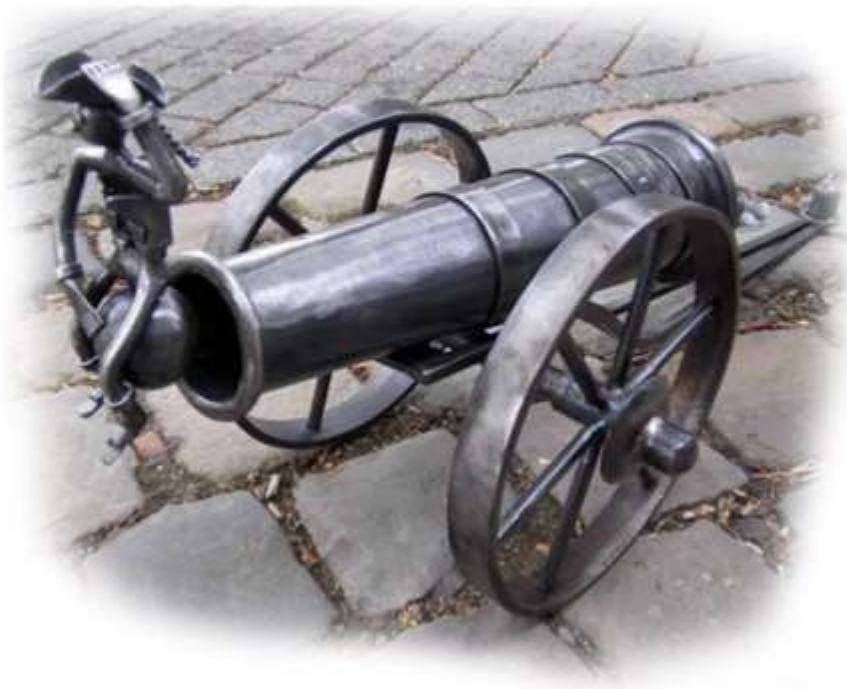

Auch als Wasserspeier
ein echter Volltreffer

Besuchen Sie unsere Ausstellung:

Bethel.regional
Gebal Gevelsberg / Ennepetal
Im Stift 6
58285 Gevelsberg
Tel.: 02332 - 9195537

Preisbeispiele

Frechdachs klein	€ 15,00	gebrannt und lackiert
Frechdachs (Original)	€ 16,50	gebrannt und lackiert
Steinvogel 20er	ab* € 28,50	witterungsbeständig
Steinvogel 30er	ab* € 35,00	witterungsbeständig
Steinvogel 40er	ab* € 45,00	witterungsbeständig
Steinvogel 50er	ab* € 55,00	witterungsbeständig
Motorrad	ab* € 30,00	gebrannt und lackiert
Schnecke	€ 30,00	gebrannt und lackiert
Hase	ab* € 40,00	witterungsbeständig
Herz mit 2 Vögeln	€ 75,00	witterungsbeständig
Spatz	€ 19,50	witterungsbeständig
Gebal Figur klein	ab* € 45,00	gebrannt und lackiert
Aufpreis Feuerverzinkung	€ 12,00	
Gebal Figur	ab* € 125,00	gebrannt und lackiert
Aufpreis Feuerverzinkung	€ 18,00	
Gebal Großfigur	ab* € 300,00	gebrannt und lackiert
Aufpreis Feuerverzinkung	€ 50,00	